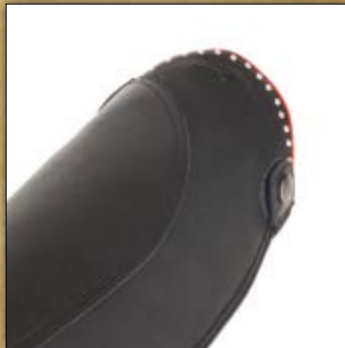

# 932

BLACK / RED / BLACK  
Nero / Rosso / Nero

Pellame / leather :  
VITELLO / GOMMA  
CALF / RUBBER

Suola / Sole :  
GOMMA / RUBBER

# 931

BLACK / RED  
Nero / Rosso

Pellame / leather :  
VITELLO / RUBBER

Suola / Sole :  
GOMMA / RUBBER

**ALBERTO FASCIANI®**

ALBERTO FASCIANI s.r.l.

via Pirelli, 3 - Località Girola 63900

Fermo (FM) - ITALY