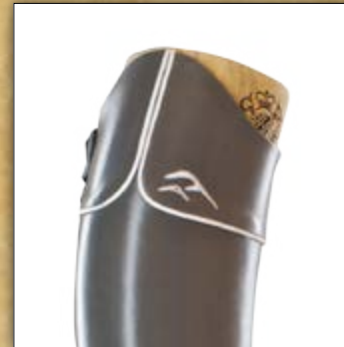

# 905

BLUE  
Blue

Pellame / leather :  
VITELLO / GOMMA  
CALF / RUBBER

Suola / Sole :  
GOMMA / RUBBER

Colori Disponibili / Available Colors:  
NERO / BORDEAUX / CAFFE'  
BLACK / BORDEAUX / COFFEE

# 907

GREY  
Grigio

Pellame / leather :  
VITELLO / GOMMA  
CALF / RUBBER

Suola / Sole :  
GOMMA / RUBBER

Colori Disponibili / Available Colors:  
NERO / BLACK